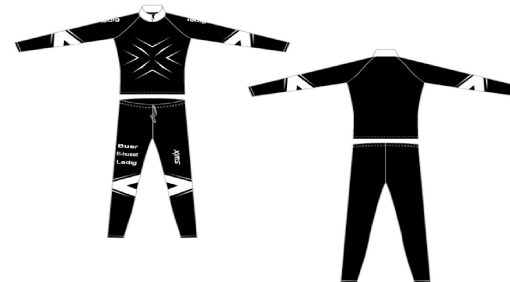

Nordic - x

swix

original

kalas